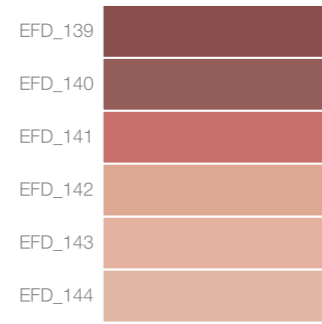

Колеруемая палитра выполняется на основе FUG EFD_hb50 (halbdeckend / полупрозрачный) в фасовке 1 кг.

Базовая цветовая палитра (готовые цвета).

Из-за особенностей цветопередачи при печати, фактические цвета продукта могут незначительно отличаться от представленных в каталоге.