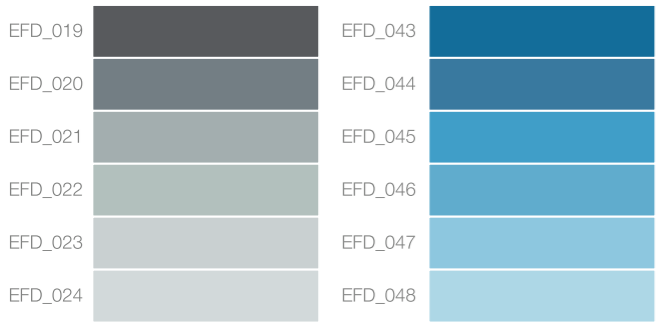

Колеруемая палитра выполняется на основе FUG EFD_hb50 (halbdeckend / полупрозрачный) в фасовке 1 кг.

Базовая цветовая палитра (готовые цвета).

Из-за особенностей цветопередачи при печати, фактические цвета продукта могут незначительно отличаться от представленных в каталоге.