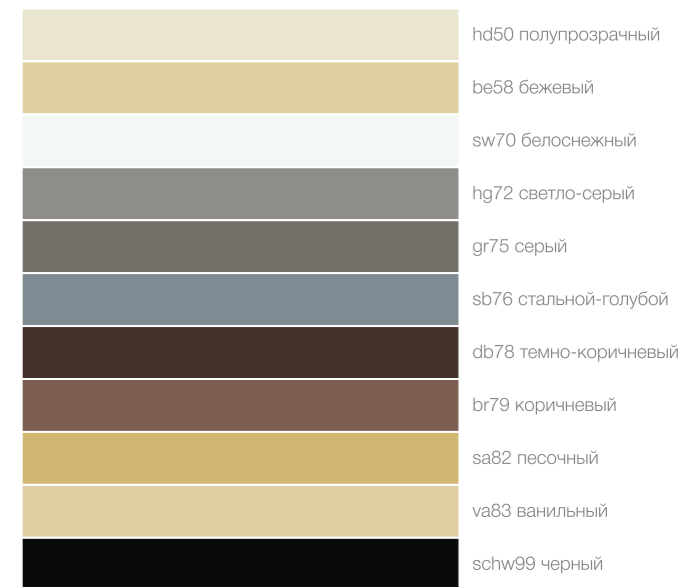

Колеруемая палитра выполняется на основе FUG EFD_hb50 (halbdeckend / полупрозрачный) в фасовке 1 кг.

Базовая цветовая палитра (готовые цвета).

Из-за особенностей цветопередачи при печати, фактические цвета продукта могут незначительно отличаться от представленных в каталоге.