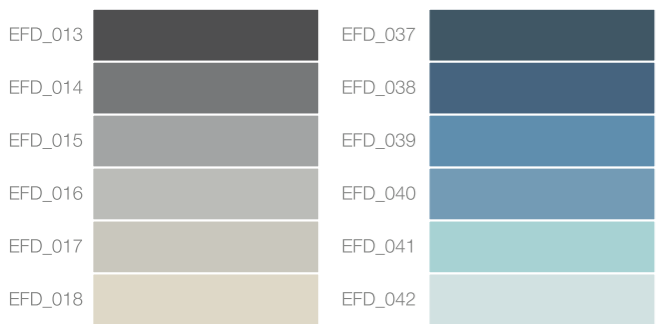

Колеруемая палитра выполняется на основе FUG EFD_hb50 (halbdeckend / полупрозрачный) в фасовке 1 кг.

Базовая цветовая палитра (готовые цвета).

Из-за особенностей цветопередачи при печати, фактические цвета продукта могут незначительно отличаться от представленных в каталоге.